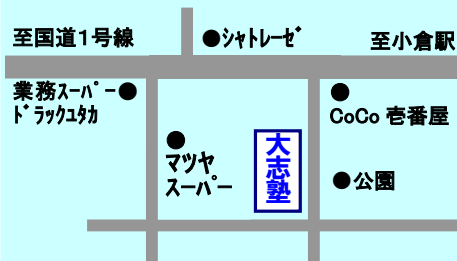

この夏、頑張ろう！と思っているキミのために、夏のお得な応援キャンペーン実施中！ 裏面をぜひご覧ください。

大志塾は「第1志望校合格」に徹底してこだわります。一人ひとりの“夢”実現のために。

**高校入試 令和6年度においても、地元 城南菱創高校(前期)合格者2名を含め、中3生全員第1志望校・コースに合格しました。**

**3年連続 今年も高校入試で第1志望校合格率100%達成！**

●令和5年度、6年度 高校入試 主な合格校、進学先 ※受験校決定等にお役立てください。  
 城南菱創高校 城南菱創高校 城南菱創高校 菟道高校 西城陽高校 西城陽高校 西城陽高校  
 東宇治高校 久御山高校 久御山高校 久御山高校 久御山高校 久御山高校 田辺高校 田辺高校  
 田辺高校 田辺高校 城陽高校 京都すばる高校 京都八幡高校 京都八幡高校  
 立命館宇治高校 京都橘高校(選抜/特待) 大谷高校(グローバル・コ7/特待) 龍谷大付属平安高校(特進)  
 京都橘高校 京都橘高校 京都橘高校 京都橘高校 京都精華学園高校(特待) 京都精華学園高校 京都精華学園高校  
 京都精華学園高校 花園高校 京都文教高校 京都外大西高校 京都明德学園高校 京都廣学館高校 京都廣学館高校

地元密着！  
 本当に行きたい学校へ

高校入試  
**圧倒的な合格率！**  
 開校以来96%をこえる第1志望校合格率。

中学受験 高校受験 大学受験

**大志塾 伊勢田校**

大志塾 宇治で検索

MAIL=iseda@taishijuku.net

**TEL. 0774-44-5200**

マツヤスーパー裏/伊勢田町中ノ田公園前