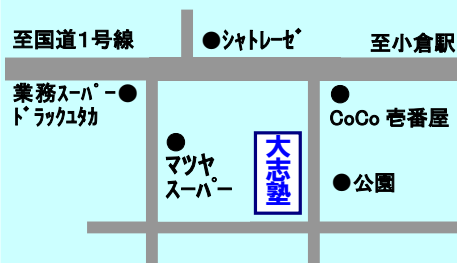

1:1 指導ではあり得ない
 ローコスト

夏休み中、いつからでも始められる！

教科、時間数など目的に合わせた学習プランもオーダーメイドの夏期講習。

この夏、頑張ろう！と思っているキミのために、夏のお得な応援キャンペーン実施中！ 裏面をぜひご覧ください。

大志塾は「第1志望校合格」に徹底してこだわります。一人ひとりの“夢”実現のために。

高校入試 令和6年度においても、地元 城南菱創高校(前期)合格者2名を含め、中3生全員第1志望校・コースに合格しました。

3年連続 今年も高校入試で第1志望校合格率100%達成！

●令和5年度、6年度 高校入試 主な合格校、進学先 ※受験校決定等にお役立てください。

城南菱創高校 城南菱創高校 城南菱創高校 菟道高校 西城陽高校 西城陽高校 西城陽高校
 東宇治高校 久御山高校 久御山高校 久御山高校 久御山高校 久御山高校 田辺高校 田辺高校
 田辺高校 田辺高校 城陽高校 京都すばる高校 京都八幡高校 京都八幡高校
 立命館宇治高校 京都橘高校(選抜/特待) 大谷高校(グローバル・コ7/特待) 龍谷大付属平安高校(特進)
 京都橘高校 京都橘高校 京都橘高校 京都橘高校 京都精華学園高校(特待) 京都精華学園高校 京都精華学園高校
 京都精華学園高校 花園高校 京都文教高校 京都外大西高校 京都明德学園高校 京都廣学館高校 京都廣学館高校

地元密着！
 本当に行きたい学校へ

高校入試
圧倒的な合格率！
 開校以来96%をこえる第1志望校合格率。

中学受験 高校受験 大学受験

大志塾 伊勢田校

大志塾 宇治で検索

MAIL=iseda@taishijuku.net

TEL. 0774-44-5200

マツヤスーパー裏/伊勢田町中ノ田公園前